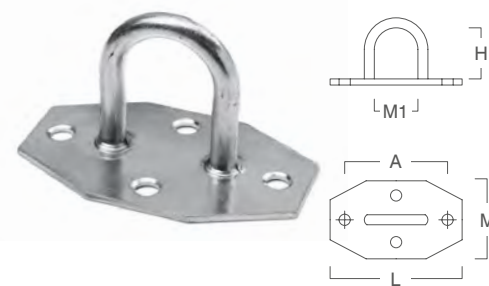

03 nulldrie / zeilbruggen ZEILBRUG RONDE PLAAT

03.04 /
Zeilbrug
Ronde plaat

**Vierkant
IJzer Verzinkt**

Code	Omschrijving	Stuks	A	L	M	H	M1
03040115	H.15	200	45	59	40	15	23
03040120	H.20	200	45	59	40	20	23
03040128	H.28	200	45	59	40	28	23

03.04 /
Zeilbrug
Ronde plaat

**Rond
IJzer Verzinkt**

Code	Omschrijving	Stuks	A	L	M	H	M1
03040232	H.32	200	45	59	40	32	23

03.04 /
Zeilbrug
Zeskantige plaat

**Rond
IJzer Verzinkt**

Code	Omschrijving	Stuks	A	L	M	H	M1
03040330	H.30	200	51	65	40	30	20
03040338	H.38	200	51	65	40	38	20
03040345	H.45	200	51	65	40	45	20
03040355	H.55	200	51	65	40	55	20

03.04 /
Tegenplaat
Rond

IJzer Verzinkt

Code	Omschrijving	Stuks	A	L	M	H	M1
03040199	Tegenplaat rond	200	45	59	40		

nulldrie / zeilbruggen PATENTBEUGELS

03

03.05 /
Patentbeugel

**Draaibaar
met schroef**

Code	Omschrijving	Stuks	A	L	M	H	M1
03050120	Patentbeugel Verzinkt	100	51	72	16	20	18
03050122	Patentbeugel RVS	100	51	72	16	20	18