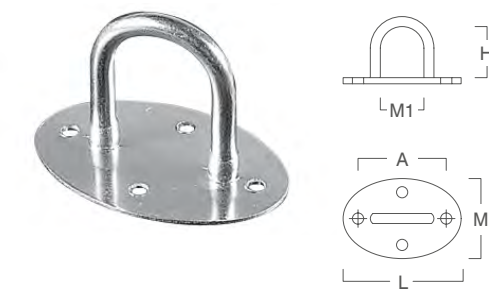

03.01 / Zeilbrug Neusbeugel

56 mm
IJzer Verzinkt

Code	Omschrijving	Stuks	A	L	M	H	M1
03010330	Neusbeugel H.30	200	56	72	16	30	29

03.01 / Tegenplaat

56 mm
IJzer Verzinkt

Code	Omschrijving	Stuks	A	L	M
03010199	Tegenplaat 56 mm	200	56	72	16

03 nulldrie / zeilbruggen ZEILBRUG RONDE PLAAT

03.04 /
Zeilbrug
Ronde plaat

**Vierkant
IJzer Verzinkt**

Code	Omschrijving	Stuks	A	L	M	H	M1
03040115	H.15	200	45	59	40	15	23
03040120	H.20	200	45	59	40	20	23
03040128	H.28	200	45	59	40	28	23

03.04 /
Zeilbrug
Ronde plaat

**Rond
IJzer Verzinkt**

Code	Omschrijving	Stuks	A	L	M	H	M1
03040232	H.32	200	45	59	40	32	23

03.04 /
Zeilbrug
Zeskantige plaat

**Rond
IJzer Verzinkt**

Code	Omschrijving	Stuks	A	L	M	H	M1
03040330	H.30	200	51	65	40	30	20
03040338	H.38	200	51	65	40	38	20
03040345	H.45	200	51	65	40	45	20
03040355	H.55	200	51	65	40	55	20

03.04 /
Tegenplaat
Rond

IJzer Verzinkt

Code	Omschrijving	Stuks	A	L	M	H	M1
03040199	Tegenplaat rond	200	45	59	40		

nulldrie / zeilbruggen PATENTBEUGELS

03

03.05 /
Patentbeugel

**Draaibaar
met schroef**

Code	Omschrijving	Stuks	A	L	M	H	M1
03050120	Patentbeugel Verzinkt	100	51	72	16	20	18
03050122	Patentbeugel RVS	100	51	72	16	20	18