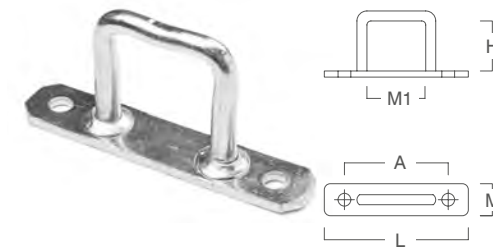

03 nuldrie / zeilbruggen TEGENPLAAT 51 mm

03.02 / Tegenplaat

51 mm
IJzer Verzinkt

Code	Omschrijving	Stuks	A	L	M
03029901	51 mm / 15 mm	200	51	67	15

03.02 / Tegenplaat Zwaar

51 mm
IJzer Verzinkt

Code	Omschrijving	Stuks	A	L	M
03029900	51 mm / 20 mm	200	51	66	20

03.02 / Tegenplaat Nylon

51 mm
Zonder nieten

Code	Omschrijving	Stuks	A	L
030295NY	51 mm	200	51	67

03.02 / Tegenplaat Nylon

51 mm
Zelfsnijdende
nieten

Code	Omschrijving	Stuks	A	L
030299NY	51 mm met Zelfsnijdende nieten 10 mm	200	51	67

03 nuldrie / zeilbruggen ZEILBRUG 56 mm

03

03.01 / Zeilbrug Vierkant

56 mm
IJzer Verzinkt

Code	Omschrijving	Stuks	A	L	M	H	M1
03010130	H.30	200	56	72	16	30	25

03.01 / Zeilbrug Rond

56 mm
IJzer Verzinkt

Code	Omschrijving	Stuks	A	L	M	H	M1
03010230	H.30	200	56	72	16	30	25