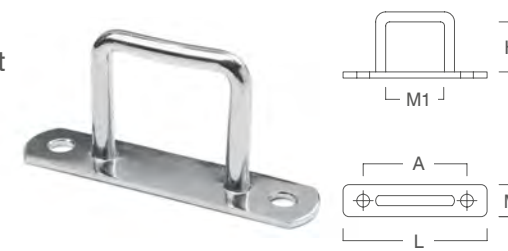

* H.11 VW Leergroen op aanvraag

Zeilbruggen t.b.v. zeilring VW 27 x 8

03.15 /
Tegenplaat VW

34 mm
IJzer Verzinkt

Code	Omschrijving	Stuks	A	L	M
03159901	Tegenplaat VW Verzinkt	100	34	50	15

03.15 /
Tegenplaat VW
Nylon

34 mm
Zonder nieten

Code	Omschrijving	Stuks	A	L	M
030297NY	Tegenplaat VW Nylon	100	34	50	15

03.15 /
Tegenplaat VW
Nylon

34 mm
Zelfsnijdende
nieten

Code	Omschrijving	Stuks	A	L	M
030298NY	Tegenplaat VW Nylon Incl. Zelfsn. nieten	100	34	50	15

nulldrie / zeilbruggen ZEILBRUG 51 mm

03

03.03 /
Zeilbrug Vierkant

51 mm
IJzer Verzinkt

Code	Omschrijving	Stuks	A	L	M	H	M1
03030116	H.16 Vierkant	200	51	66	15	16	26
03030120	H.20 Vierkant	200	51	66	15	20	26
03030125	H.25 Vierkant	200	51	66	15	25	26
03030130	H.30 Vierkant	200	51	66	15	30	26
03030135	H.35 Vierkant	200	51	66	15	35	26

Zeilbruggen t.b.v. zeilring Jeep 38 x 8

03.02 /
Zeilbrug Vierkant
Zwaar

51 mm
IJzer Verzinkt

Code	Omschrijving	Stuks	A	L	M	H	M1
03020115	H.15 Zwaar	200	51	66	20	15	25
03020120	H.20 Zwaar	200	51	66	20	20	25
03020127	H.27 Zwaar	200	51	66	20	27	25