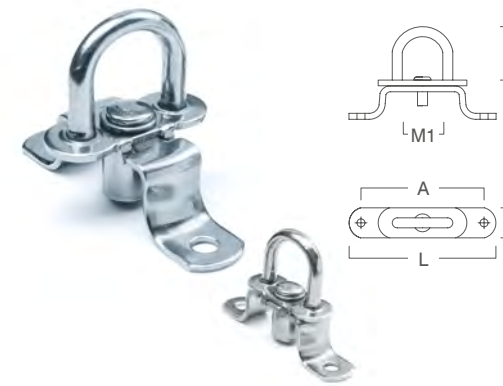

03.04 /
Zeilbrug
Ronde plaat

**Rond
IJzer Verzinkt**

Code	Omschrijving	Stuks	A	L	M	H	M1
03040232	H.32	200	45	59	40	32	23

03.04 /
Zeilbrug
Zeskantige plaat

**Rond
IJzer Verzinkt**

Code	Omschrijving	Stuks	A	L	M	H	M1
03040330	H.30	200	51	65	40	30	20
03040338	H.38	200	51	65	40	38	20
03040345	H.45	200	51	65	40	45	20
03040355	H.55	200	51	65	40	55	20

03.04 /
Tegenplaat
Rond

IJzer Verzinkt

Code	Omschrijving	Stuks	A	L	M	H	M1
03040199	Tegenplaat rond	200	45	59	40		

nulldrie / zeilbruggen PATENTBEUGELS

03

03.05 /
Patentbeugel

**Draaibaar
met schroef**

Code	Omschrijving	Stuks	A	L	M	H	M1
03050120	Patentbeugel Verzinkt	100	51	72	16	20	18
03050122	Patentbeugel RVS	100	51	72	16	20	18

03.05 /
Patentbeugel

**Draaibaar
met veer**

Code	Omschrijving	Stuks	A	L	M	H	M1
03050121	Patentbeugel Verzinkt	100	51	66	15	20	18

03.05 /
Patentbeugel

**Omklapbaar
met Veer**

Code	Omschrijving	Stuks	A	L	M	H	M1
03050220	Patentbeugel Verzinkt	100	51	66	15	20	22