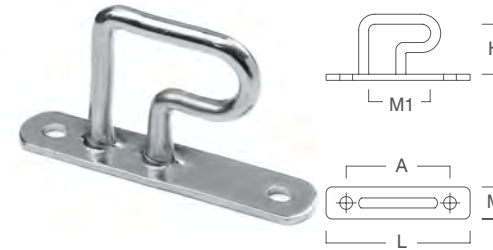

03.02 / Tegenplaat Nylon

51 mm
Zonder nieten

Code	Omschrijving	Stuks	A	L
030295NY	51 mm	200	51	67

03.02 / Tegenplaat Nylon

51 mm
Zelfsnijdende
nieten

Code	Omschrijving	Stuks	A	L
030299NY	51 mm met Zelfsnijdende nieten 10 mm	200	51	67

03 nuldrie / zeilbruggen ZEILBRUG 56 mm

03

03.01 / Zeilbrug Vierkant

56 mm
IJzer Verzinkt

Code	Omschrijving	Stuks	A	L	M	H	M1
03010130	H.30	200	56	72	16	30	25

03.01 / Zeilbrug Rond

56 mm
IJzer Verzinkt

Code	Omschrijving	Stuks	A	L	M	H	M1
03010230	H.30	200	56	72	16	30	25

03.01 / Zeilbrug Neusbeugel

56 mm
IJzer Verzinkt

Code	Omschrijving	Stuks	A	L	M	H	M1
03010330	Neusbeugel H.30	200	56	72	16	30	29

03.01 / Tegenplaat

56 mm
IJzer Verzinkt

Code	Omschrijving	Stuks	A	L	M
03010199	Tegenplaat 56 mm	200	56	72	16