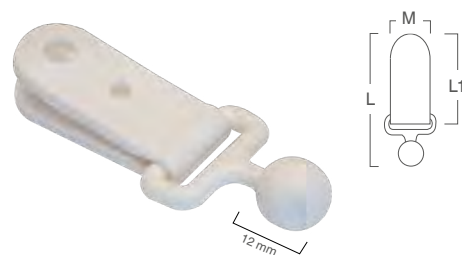

13.03 /

Inslag clip
met keder glijder

Nylon
Wit

Code	Omschrijving	Stuks	L	M	L1
1303000	Inslag clip met keder glijder Geschikt voor Kederrail 15 mm	100	63	15	40