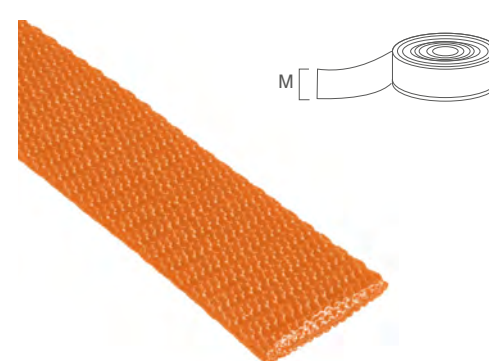

13.70 /

Sjorband 35 mm

Polyester

Code	Product	Mtr	M	Kg
13703000	30 mm / 3.000 Kg Wit	100	30	3.000
13703500L	35 mm / 3.000 Kg Wit	100	35	3.000
13703510	35 mm / 3.200 Kg Blauw	100	35	3.200
13703540	35 mm / 3.200 Kg Zwart / Garen geveerd	100	35	3.200
13703560	35 mm / 3.200 Kg Legergroen	100	35	3.200
13703580	35 mm / 3.200 Kg Oranje	100	35	3.200
13703500	35 mm / 3.300 Kg Wit	100	35	3.300