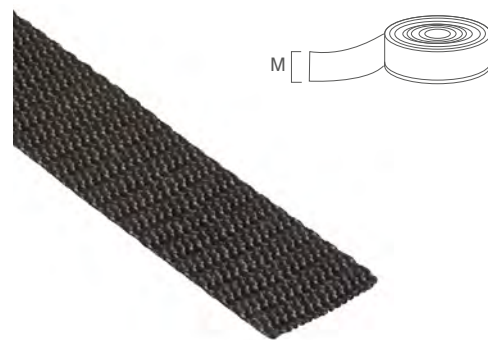

13.50 /

Webband PES
1366

Polyester

Code	Omschrijving	Mtr	M	Kg
13521500	15 mm Wit	100	15	500
13521504	15 mm Zwart	100	15	500
13522000	20 mm Wit	100	20	650
13522004	20 mm Zwart	100	20	650
13522500	25 mm Wit	100	25	850
13522504	25 mm Zwart	100	25	850