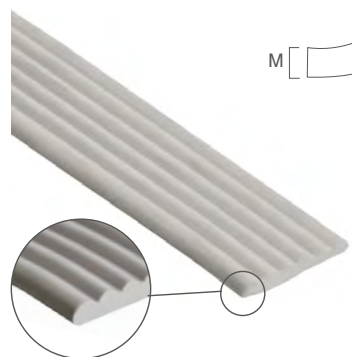

13.45 /

TIR band

PVC
Wit

Code	Omschrijving	Stuks	M
13450002	22 mm Geribbeld	150	22