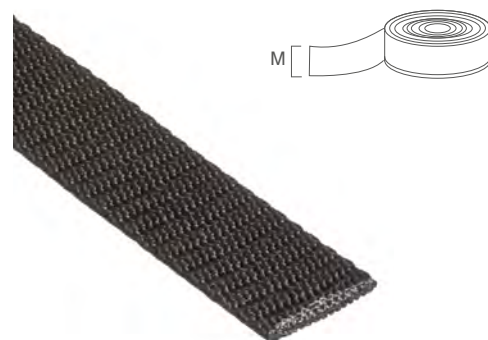

13.50 /

Webband PP

Polypropyleen

Code	Omschrijving	Mtr	M	Kg
13502000	20 mm Wit	100	20	240
13502004	20 mm Zwart	100	20	240
13502500	25 mm Wit	100	25	310
13502504	25 mm Zwart	100	25	310
13503004	30 mm Zwart	100	30	380
13504000	40 mm Wit	100	40	490
13504004	40 mm Zwart	100	40	490
13505000	50 mm Wit	100	50	570
13505004	50 mm Zwart	100	50	570