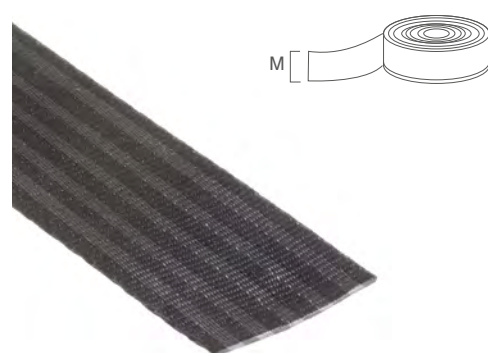

13.65 /

Veiligheid
gordelband

Polyester

Code	Omschrijving	Mtr	M	Kg
13655004	50 mm Zwart	100	50	2.650
13655005	50 mm Rood	100	50	2.650
Overige kleuren op aanvraag / 1.000 mtr