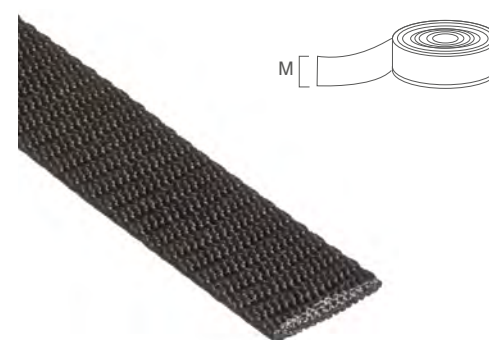

13.70 /

Sjorband 25 mm

Polyester

Code	Product	Mtr	M	Kg
13702501	25 mm / 1.200 Kg Wit	100	25	1.200
13702504	25 mm / 1.200 Kg Zwart	100	25	1.200
13702510	25 mm / 1.200 Kg Blauw	100	25	1.200
13702565	25 mm / 1.200 Kg Legergroen	100	25	1.200