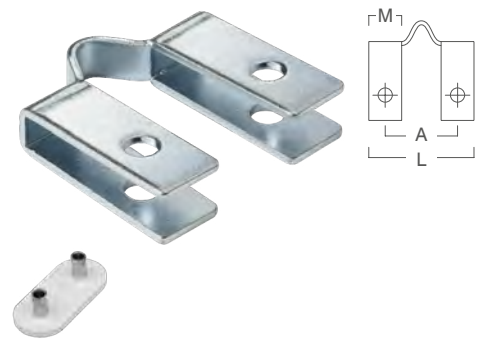

07.20 / Ringhouder Enkel

IJzer Verzinkt

| Code     | Omschrijving     | Stuks | L  | M  |
|----------|------------------|-------|----|----|
| 07203501 | Ringhouder Enkel | 100   | 35 | 34 |

07.20 / Ringhouder Dubbel

IJzer Verzinkt

| Code     | Omschrijving      | Stuks | A  | L  | M    |
|----------|-------------------|-------|----|----|------|
| 07203502 | Ringhouder Dubbel | 100   | 20 | 35 | 12,5 |

18.01 / Ronde ringen Gelast