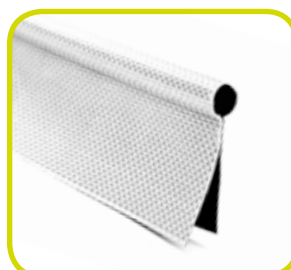

GAREN

- Terko Coats
- Kleurenkaart

SPANDOEKEN / BANNERS

TIR RUBBERS

- Lengte: 18 / 20 / 25 / 40 cm
- S-haken 40/4 of 45/4
- Geassembleerd met S-Haak

SPANNERS

- Spanners met spinhaak
- Spanners met bal
- Spanners met schijf
- Koordelastiek 6 mm & 8 mm

ZEILRINGEN

- Zelfsnijdende Zeilringen
- Industriële Zeilringen
- Volautomaat Zeilringen
- Handpers machines
- Automatische machines

FRAMES

KEDER RAILS

- Keder rails / Caravan rails
- Koppel rails
- Keder / Span-profielen
- Keder glijders

KEDER

- Enkele vlag
- Dubbele vlag
- Black Out / Opaque
- 1100 Dtex / 2200 Dtex

PEES

- Platte Pees 14 x 3 mm
- Glad
- Geribbeld

Arteca Nederland B.V. is toeleverancier van:

- Zeilmakerij toebehoren
 - Transport - Schuifzeil benodigdheden
 - Spandoek - Sign - Vlaggen fournituren
 - Maritiem - Bootzeil benodigdheden
 - Binnen - Buiten zonwering
 - Overkapping - Veranda benodigdheden
 - Systemen voor schuifwanden en industriële deuren
 - U-rails systemen voor wandafscheidingen
-
- Zeilringen - Zeilringmachines
 - Metaal - Nylon fournituren - Sluitingen
 - Band - Klittenband - Garen
 - Keder - Kederrail - Alu profielen
 - Koord - Peeskoord - Elastisch koord
 - TIR Rubbers - Spanners - Spinhaken
 - TIR Riemen - TIR Kabel - Spanbanden
 - Rails - Profielen - Rollers
 - Industriële Ritsen - Lasbare Ritsen
 - Tochtlamellen - Swingdeuren
 - Raamfolie Cristal Plus - Cristal TT
 - Raamfolie Cristal Art - Cristal Art Print