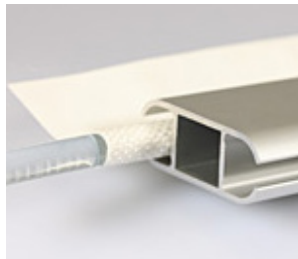

32

tweeendertig / keder, keder rail, alu profielen KEDER

**Keder Wit
1100 Dtex**
5,5 mm - 13,5 mm

**Keder Wit
2200 Dtex**
7,5 mm - 13,5 mm

**Keder Grijs
1100 Dtex**
10 mm - 13,5 mm

**Keder Black Out
1100 Dtex**
11,5 mm - 13,5 mm

Keder is een technische textielversterking dat toegepast wordt als verbinding tussen profiel en doek dat gespannen wordt. Het is een PVC pees met een enkelzijdig PVC gecoat doek eromheen gelast. Afhankelijk van de toepassing hebben wij in ons assortiment keder met enkele of met dubbele vlag. De peesdiktes variëren van 5.5 tot 13.5 mm. De mantel van de keder wordt geproduceerd in verschillende kwaliteiten. De structuur van 1100 DTEX is een grove weving. De zwaardere kwaliteit, 2200DTEX met een fijne weving heeft een aantal voordelen. Het schuift beter, is slijtvaster, sterker en neemt minder vocht op.