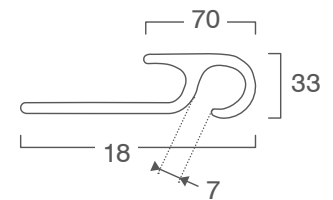

50.45 /

Haak Profiel
Type CL

Aluminium
Geanodiseerd

Code	Omschrijving	Stuks	L
504530CL	3 mtr	2	3,0
504565CL	6,6 mtr	2	6,6
504565CLG	6,6 mtr Brut	2	6,6

50.45 /

Haak Profiel
Type NL

Aluminium
Geanodiseerd

Code	Omschrijving	Stuks	L
504530NL	3 mtr	2	3,0
504565NL	6,6 mtr	2	6,6

50.45 /

Haak Profiel
Type SL

Aluminium
Geanodiseerd

Code	Omschrijving	Stuks	L
504530SL	3 mtr	2	3,0
504565SL	6,6 mtr	2	6,6