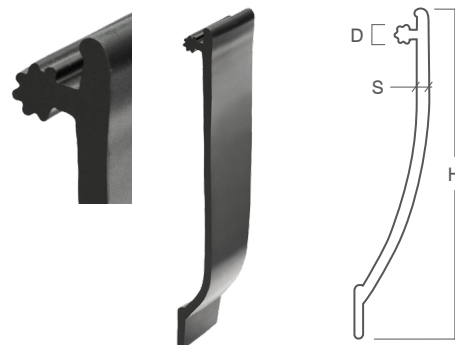

**VERSUS**  
**SCHMAL**

Code	Omschrijving	Rol	H	S	D
50186520	Schmal / Rol 9 mtr	9	103	4,5	5,5
50186521	Schmal / Rol 14 mtr	14	103	4,5	5,5

**50.18 /**  
Afdekplaat

**EDS**

Code	Omschrijving	Rol	H	S	D
5018880615	Eds / Rol 14 mtr Zwart	14	137	3	6

**50.18 /**  
Afdekplaat

**EDS**

Code	Omschrijving	Rol	H	S	D
5018880614	Eds / Rol 14 mtr Grijs	14	125	4	6