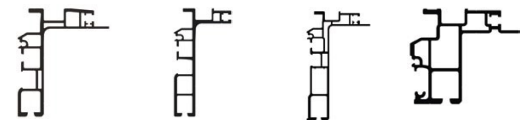

50.18 /  
Afdekplaat

ALU-C

Code	Omschrijving	Rol	H	S	D
50186511	Alu-C en Ferro gola / Rol 28 mtr	28	135	3,5	6,35

ALU-C

FERRO GOLA

50.18 /  
Afdekplaat

SESAM

Code	Omschrijving	Rol	H	S	D
50186513	Sesam / Rol 28 mtr	28	154	4,1	6,35

- ALU-STAR
- ALU-SCHMAL
- PRECEDENTI

SESAM

**50.18 /**  
Afdekplaat

**VERSUS**  
**NANO**

Code	Omschrijving	Rol	H	S	D
50186517	Nano / Rol 9 mtr	9	148	4,5	5,5
50186516	Nano / Rol 14 mtr	14	148	4,5	5,5

**50.18 /**  
Afdekplaat

**VERSUS**  
**SCHMAL**

Code	Omschrijving	Rol	H	S	D
50186520	Schmal / Rol 9 mtr	9	103	4,5	5,5
50186521	Schmal / Rol 14 mtr	14	103	4,5	5,5

**50.18 /**  
Afdekplaat

**EDS**

Code	Omschrijving	Rol	H	S	D
5018880615	Eds / Rol 14 mtr Zwart	14	137	3	6