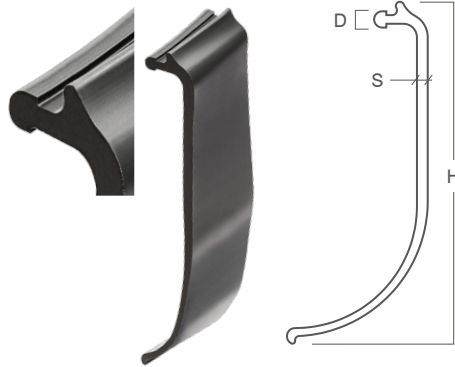

# 50

vijftig /  
schuifzeil benodigheden  
PVC AFDEKPLATEN / PELMETS

Afdekplaat  
100% Rubber

Type rails

50.18 /  
Afdekplaat

VERSUS  
STAR

Code	Omschrijving	Rol	H	S	D
501862309	Star / Rol 9 mtr	9	153	4,1	6
501862328	Star / Rol 14 mtr	14	153	4,1	6
501862315	Star / Rol 15 mtr	15	153	4,1	6
501862321	Star / Rol 21 mtr	21	153	4,1	6

50.18 /  
Afdekplaat

ALU-C

Code	Omschrijving	Rol	H	S	D
50186511	Alu-C en Ferro gola / Rol 28 mtr	28	135	3,5	6,35

ALU-C

FERRO GOLA

50.18 /  
Afdekplaat

SESAM

Code	Omschrijving	Rol	H	S	D
50186513	Sesam / Rol 28 mtr	28	154	4,1	6,35

- ALU-STAR
- ALU-SCHMAL
- PRECEDENTI

SESAM

**50.18 /**  
Afdekplaat

**VERSUS**  
**NANO**

Code	Omschrijving	Rol	H	S	D
50186517	Nano / Rol 9 mtr	9	148	4,5	5,5
50186516	Nano / Rol 14 mtr	14	148	4,5	5,5

**50.18 /**  
Afdekplaat