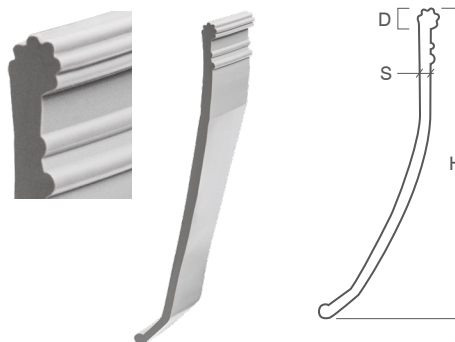

**VERSUS**  
**SCHMAL**

Code	Omschrijving	Rol	H	S	D
50186520	Schmal / Rol 9 mtr	9	103	4,5	5,5
50186521	Schmal / Rol 14 mtr	14	103	4,5	5,5

**50.18 /**  
Afdekplaat

**EDS**

Code	Omschrijving	Rol	H	S	D
5018880615	Eds / Rol 14 mtr Zwart	14	137	3	6

**50.18 /**  
Afdekplaat

**EDS**

Code	Omschrijving	Rol	H	S	D
5018880614	Eds / Rol 14 mtr Grijs	14	125	4	6