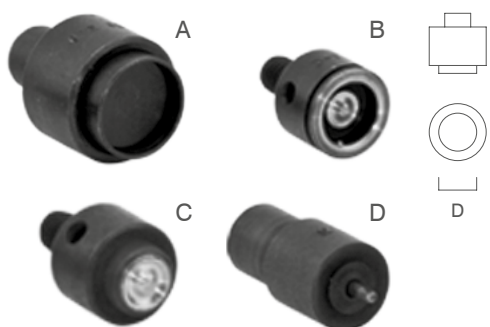

80.37 / Machine Stempel

Druknoop Kappa 15 mm

Code	Omschrijving
80371500A	Deel A / Kap 15 mm
80371500B	Deel B / Oes 15 mm
80371500C	Deel C / Kogel 15 mm
80371500D	Deel D / Niet 15 mm