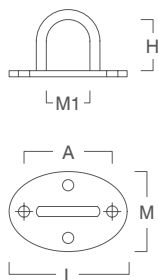

03

nuldrie / zeilbruggen ZEILBRUG RONDE PLAAT

03.04 /

Zeilbrug
Ronde plaat

Vierkant
IJzer Verzinkt

Code	Omschrijving	Stuks	A	L	M	H	M1
03040115	H.15	200	45	59	40	15	23
03040120	H.20	200	45	59	40	20	23
03040128	H.28	200	45	59	40	28	23

03.04 /

Zeilbrug
Ronde plaat

Rond
IJzer Verzinkt

Code	Omschrijving	Stuks	A	L	M	H	M1
03040232	H.32	200	45	59	40	32	23

03.04 /

Zeilbrug
Zeskantige plaat

Rond
IJzer Verzinkt

Code	Omschrijving	Stuks	A	L	M	H	M1
03040330	H.30	200	51	65	40	30	20
03040338	H.38	200	51	65	40	38	20
03040345	H.45	200	51	65	40	45	20
03040355	H.55	200	51	65	40	55	20

03.04 /

Tegenplaat
Rond

IJzer Verzinkt

Code	Omschrijving	Stuks	A	L	M	H	M1
03040199	Tegenplaat rond	200	45	59	40		