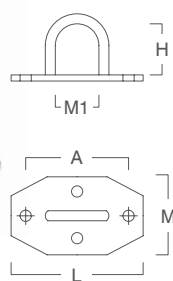

03

nuldrie / zeilbruggen ZEILBRUG RONDE PLAAT

03.04 /

Zeilbrug
Ronde plaat

Vierkant
IJzer Verzinkt

Code	Omschrijving	Stuks	A	L	M	H	M1
03040115	H.15	200	45	59	40	15	23
03040120	H.20	200	45	59	40	20	23
03040128	H.28	200	45	59	40	28	23

03.04 /

Zeilbrug
Ronde plaat

Rond
IJzer Verzinkt

Code	Omschrijving	Stuks	A	L	M	H	M1
03040232	H.32	200	45	59	40	32	23

03.04 /

Zeilbrug
Zeskantige plaat

Rond
IJzer Verzinkt

Code	Omschrijving	Stuks	A	L	M	H	M1
03040330	H.30	200	51	65	40	30	20
03040338	H.38	200	51	65	40	38	20
03040345	H.45	200	51	65	40	45	20
03040355	H.55	200	51	65	40	55	20

03.04 /

Tegenplaat
Rond

IJzer Verzinkt

Code	Omschrijving	Stuks	A	L	M	H	M1
03040199	Tegenplaat rond	200	45	59	40		