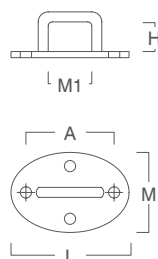

03

nuldrie / zeilbruggen ZEILBRUG RONDE PLAAT

03.04 /

Zeilbrug
Ronde plaat

Vierkant
IJzer Verzinkt

Code	Omschrijving	Stuks	A	L	M	H	M1
03040115	H.15	200	45	59	40	15	23
03040120	H.20	200	45	59	40	20	23
03040128	H.28	200	45	59	40	28	23

03.04 /

Zeilbrug
Ronde plaat

Rond
IJzer Verzinkt

Code	Omschrijving	Stuks	A	L	M	H	M1
03040232	H.32	200	45	59	40	32	23

03.04 /

Zeilbrug
Zeskantige plaat

Rond
IJzer Verzinkt

Code	Omschrijving	Stuks	A	L	M	H	M1
03040330	H.30	200	51	65	40	30	20
03040338	H.38	200	51	65	40	38	20
03040345	H.45	200	51	65	40	45	20
03040355	H.55	200	51	65	40	55	20

03.04 /

Tegenplaat
Rond

IJzer Verzinkt

Code	Omschrijving	Stuks	A	L	M	H	M1
03040199	Tegenplaat rond	200	45	59	40		