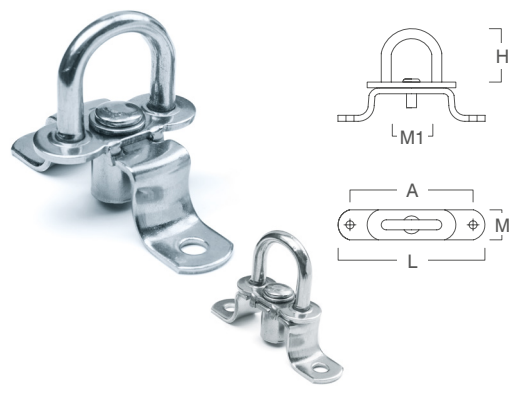

03.05 /
Patentbeugel

**Draaibaar
met schroef**

Code	Omschrijving	Stuks	A	L	M	H	M1
03050120	Patentbeugel Verzinkt	100	51	72	16	20	18
03050122	Patentbeugel RVS	100	51	72	16	20	18

03.05 /
Patentbeugel

**Draaibaar
met veer**

Code	Omschrijving	Stuks	A	L	M	H	M1
03050121	Patentbeugel Verzinkt	100	51	66	15	20	18

03.05 /
Patentbeugel

**Omklapbaar
met Veer**

Code	Omschrijving	Stuks	A	L	M	H	M1
03050220	Patentbeugel Verzinkt	100	51	66	15	20	22

Kunststof tourniquet t.b.v. zeilring TIR 42 x 22