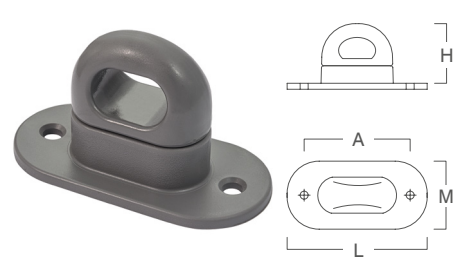

03.05 /
Patentbeugel

**Draaibaar
met schroef**

Code	Omschrijving	Stuks	A	L	M	H	M1
03050120	Patentbeugel Verzinkt	100	51	72	16	20	18
03050122	Patentbeugel RVS	100	51	72	16	20	18

03.05 /
Patentbeugel

**Draaibaar
met veer**

Code	Omschrijving	Stuks	A	L	M	H	M1
03050121	Patentbeugel Verzinkt	100	51	66	15	20	18

03.05 /
Patentbeugel

**Omklapbaar
met Veer**

Code	Omschrijving	Stuks	A	L	M	H	M1
03050220	Patentbeugel Verzinkt	100	51	66	15	20	22

03.05 /
Tourniquet

**Draaibaar
Kunststof**

Code	Omschrijving	Stuks	A	L	M	H
030502NY	Grijs	100	53	70	34	13
030503NY	Wit	100	53	70	34	13
030505NY	Zwart	100	53	70	34	13
030504NY	Ivoor (Ral 1015)	100	53	70	34	13
030506NY	Bruin (Ral 8011)	100	53	70	34	13
030507NY	Beige (Ral 1013)	100	53	70	34	13