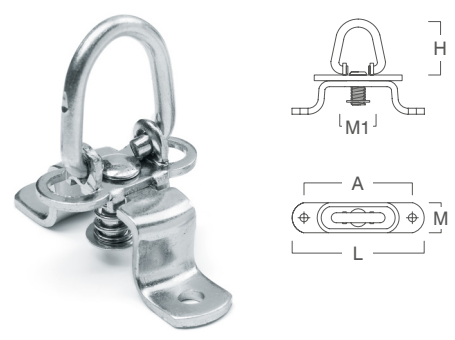

03.05 /
Patentbeugel

**Draaibaar
met schroef**

Code	Omschrijving	Stuks	A	L	M	H	M1
03050120	Patentbeugel Verzinkt	100	51	72	16	20	18
03050122	Patentbeugel RVS	100	51	72	16	20	18

03.05 /
Patentbeugel

**Draaibaar
met veer**

Code	Omschrijving	Stuks	A	L	M	H	M1
03050121	Patentbeugel Verzinkt	100	51	66	15	20	18

03.05 /
Patentbeugel

**Omklapbaar
met Veer**

Code	Omschrijving	Stuks	A	L	M	H	M1
03050220	Patentbeugel Verzinkt	100	51	66	15	20	22

03.05 /
Tourniquet

**Draaibaar
Kunststof**

Code	Omschrijving	Stuks	A	L	M	H
030502NY	Grijs	100	53	70	34	13
030503NY	Wit	100	53	70	34	13
030505NY	Zwart	100	53	70	34	13
030504NY	Ivoor (Ral 1015)	100	53	70	34	13
030506NY	Bruin (Ral 8011)	100	53	70	34	13
030507NY	Beige (Ral 1013)	100	53	70	34	13

Kunststof tourniquet t.b.v. zeilring TIR 42 x 22