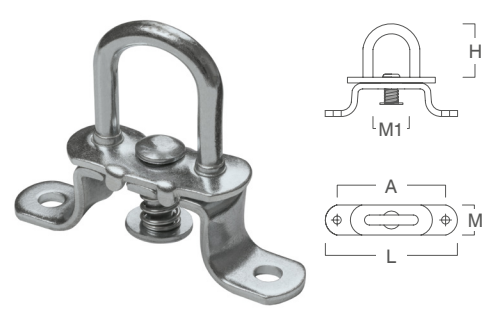

03.05 /
Patentbeugel

**Draaibaar
met schroef**

Code	Omschrijving	Stuks	A	L	M	H	M1
03050120	Patentbeugel Verzinkt	100	51	72	16	20	18
03050122	Patentbeugel RVS	100	51	72	16	20	18

03.05 /
Patentbeugel

**Draaibaar
met veer**

Code	Omschrijving	Stuks	A	L	M	H	M1
03050121	Patentbeugel Verzinkt	100	51	66	15	20	18

03.05 /
Patentbeugel

**Omklapbaar
met Veer**

Code	Omschrijving	Stuks	A	L	M	H	M1
03050220	Patentbeugel Verzinkt	100	51	66	15	20	22

03.05 /
Tourniquet

**Draaibaar
Kunststof**

Code	Omschrijving	Stuks	A	L	M	H
030502NY	Grijs	100	53	70	34	13
030503NY	Wit	100	53	70	34	13
030505NY	Zwart	100	53	70	34	13
030504NY	Ivoor (Ral 1015)	100	53	70	34	13
030506NY	Bruin (Ral 8011)	100	53	70	34	13
030507NY	Beige (Ral 1013)	100	53	70	34	13

Kunststof tourniquet t.b.v. zeilring TIR 42 x 22