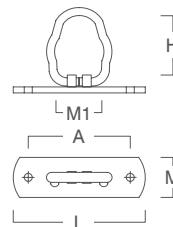

### 03.06 /

Omklapbeugel

IJzer Verzinkt

Code	Omschrijving	Stuks	A	L	M	H	M1
03062025	H.25	100	51	72	22	25	20
03062037	H.37	100	51	72	22	37	20
03062045	H.45	100	51	72	22	45	20
03062055	H.55	100	51	72	22	55	20

### 03.07 /

D-Ring

IJzer Verzinkt

Code	Omschrijving	Stuks	H	M1
03072329	H.29 Kort	250	29	23
03072343	H.43 Lang	250	43	23

### 03.06 /

Omklapbeugel  
Gebogen D-ring

IJzer Verzinkt

Code	Omschrijving	Stuks	A	L	M	H	M1
03062346	H.46	100	51	66	20	46	23

### 03.07 /

Gebogen D-Ring

IJzer Verzinkt

Code	Omschrijving	Stuks	H	M1
03072346	H.46 x 23 mm	250	46	23