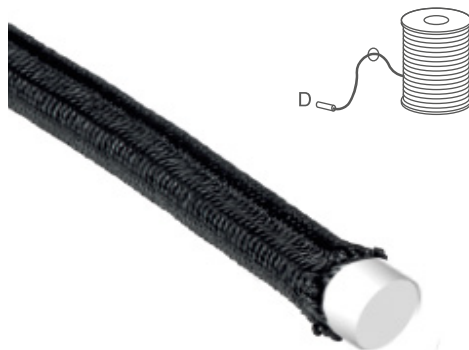

**11.20 /**  
Trapezecoord PES

**Multi-filament**

**Polyester**  
**Zachte mantel**

Code	Omschrijving	Mtr	D
11200602	6 mm Wit	200	8
11200642	6 mm Zwart	200	8
11200800	8 mm Wit	200	8
11200804	8 mm Zwart	200	8
11200802S	8 mm Wit met zwarte streep	200	8
11200812S	8 mm Blauw met zwarte streep	200	8
11200852S	8 mm Rood met zwarte streep	200	8
11200862S	8 mm Groen met zwarte streep	200	8

100 mtr en 300 mtr rollen op aanvraag

**11.20 /**  
Trapezecoord PE

**Mono-filament**

**Poly-Ethyleen**  
**Harde mantel**

Code	Omschrijving	Mtr	D
11200602M	6 mm Wit	200	6
11200642M	6 mm Zwart	200	6
11200802M	8 mm Wit	200	8
11200842M	8 mm Zwart	200	8