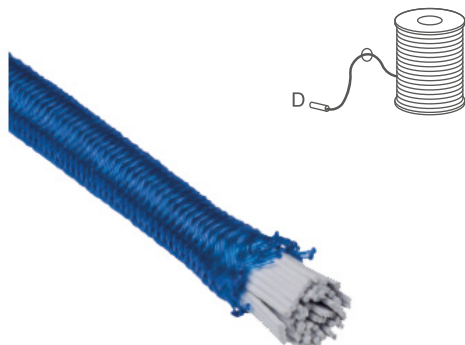

## elf / tir kabel, pvc koord, trapezecoord TRAPEZE KOORD

### 11.20 /

Trapezecoord  
Expander kooi

Multi-filament

Poly-Ethyleen  
Harde mantel

Code	Omschrijving	Mtr	D
11200604	6 mm Wit	300	6
11200614	6 mm Blauw	300	6
11200624	6 mm Geel	300	6
11200634	6 mm Grijs	300	6
11200644	6 mm Zwart	300	6
11200654	6 mm Rood	300	6
11200664	6 mm Groen	300	6
11200694	6 mm Ivoor	300	6
11200802	8 mm Wit	200	8
11200812	8 mm Blauw	200	8
11200822	8 mm Geel	200	8
11200832	8 mm Grijs	200	8
11200842	8 mm Zwart	200	8
11200852	8 mm Rood	200	8
11200862	8 mm Groen	200	8
11200872	8 mm Ivoor	200	8
11201005	10 mm Wit	100	10
11201015	10 mm Blauw	100	10
11201025	10 mm Geel	100	10
11201035	10 mm Grijs	100	10
11201045	10 mm Zwart	100	10
11201055	10 mm Rood	100	10
11201065	10 mm Groen	100	10
11201072	10 mm Ivoor	100	10
11201200	12 mm Wit	100	12
11201210	12 mm Blauw	100	12
11201220	12 mm Geel	100	12
11201230	12 mm Grijs	100	12
11201240	12 mm Zwart	100	12
11201250	12 mm Rood	100	12
11201260	12 mm Groen	100	12
11201400	14 mm Wit	100	14
11201410	14 mm Blauw	100	14
11201430	14 mm Grijs	100	14
11201440	14 mm Zwart	100	14
11201460	14 mm Groen	100	14