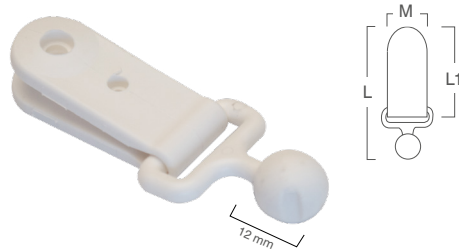

## dertien / tir riemen, gespen, band INSLAG CLIPS

**13.03 /**  
Inslag clip  
met keder glijder

**Nylon**  
**Wit**

Code	Omschrijving	Stuks	L	M	L1
<b>1303000</b>	Inslag clip met keder glijder	100	63	15	40
<b>Geschikt voor Kederrail 15 mm</b>					

**13.03 /**  
Inslag clip  
met beugel

**Nylon**  
**Wit**

Code	Omschrijving	Stuks	L	M	L1
<b>1303001</b>	Inslag clip met beugel	100	60	15	40
<b>Geschikt voor Koord max. 5 mm</b>					

**13.03 /**  
Inslag clip  
met D-ring

**Nylon**  
**Wit**

Code	Omschrijving	Stuks	L	M	L1
<b>1303002</b>	Inslag clip met D-ring	100	55	15	40